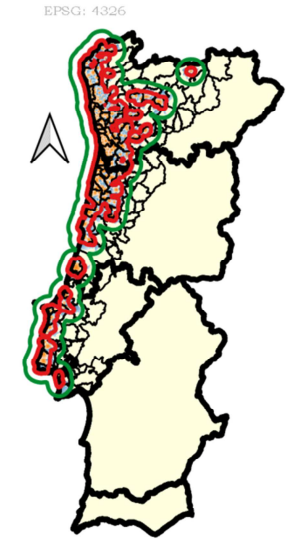

# ZONA DEMARCADA DE *TRIOZA ERYTREA*

- Trioza erytreae***
- ZT\_3Km
  - ZV\_10Km
  - Freguesias Infestadas
  - Freguesias na ZD
- 0 25 50 75 100 km

## FREGUESIAS INFESTADAS COM TRIOZA ERYTREA

#### DRAPC:

- ALBERGARIA-A-VELHA: Albergaria-a-Velha e Valmaior; Angeja; Branca; S. João de Loure e Frossos
- ÁGUEDA: Águeda e Borralha;
- ANADIA: Arcos e Mogofores; Amoreira da Gândara, Paredes do Bairro e Ancas
- AVEIRO: Aradas; Cacia; Glória e Vera Cruz; Oliveirinha; Requeixo, Nossa Sra. de Fátima e Nariz; São Bernardo; São Jacinto
- CANTANHEDE: São Caetano; Tocha
- ESTARREJA: Avanca; Beduído e Veiros; Canelas e Fermelã; Pardilhó
- FIGUEIRA DA FOZ: Buarcos e São Julião; Lavos; Paião; Quiaios
- ÍLHAVO: Gafanha da Encarnação; Gafanha da Nazaré; Ílhavo (São Salvador)
- MARINHA GRANDE: Marinha Grande
- MEALHADA: Barcouço; Mealhada, Ventosa do Bairro e Antes
- MURTOSA: Bunheiro; Monte; Murtosa; Torreira
- OLIVEIRA DO BAIRRO: Bustos, Troviscal e Mamarrosa; Oiã
- OVAR: Cortegaça; Esmoriz; Maceda; Ovar, S. João, Arada e S. Vicente de Pereira Jusã; Válega
- SEVER DO VOUGA: Rocas do Vouga; Sever do Vouga; Silva Escura e Dornelas
- VAGOS: Fonte de Angeão e Covão do Lobo; Gafanha da Boa Hora; Ouca; Sosa; Vagos e S.<sup>to</sup> António

#### DRAPLVT:

- ALCOBAÇA: Alfeizerão; São Martinho do Porto
- ALMADA: Charneca de Caparica e Sobreda
- CALDAS DA RAINHA: **Nossa Senhora do Pópulo, Coto e São Gregório**
- CASCAIS: **Cascais e Estoril**
- LOURINHÃ: Lourinhã e Atalaia
- MAFRA: Mafra; Santo Isidoro
- ÓBIDOS: Gaeiras; **Olho Marinho**
- PENICHE: **Atouguia da Baleia; Serra D'El Rei**
- SINTRA: Colares; S. Maria, S. Miguel, S. Martinho, S. Pedro Penaferrim; São João das Lampas e Terrugem
- TORRES VEDRAS: **A-dos-Cunhados; Silveira**