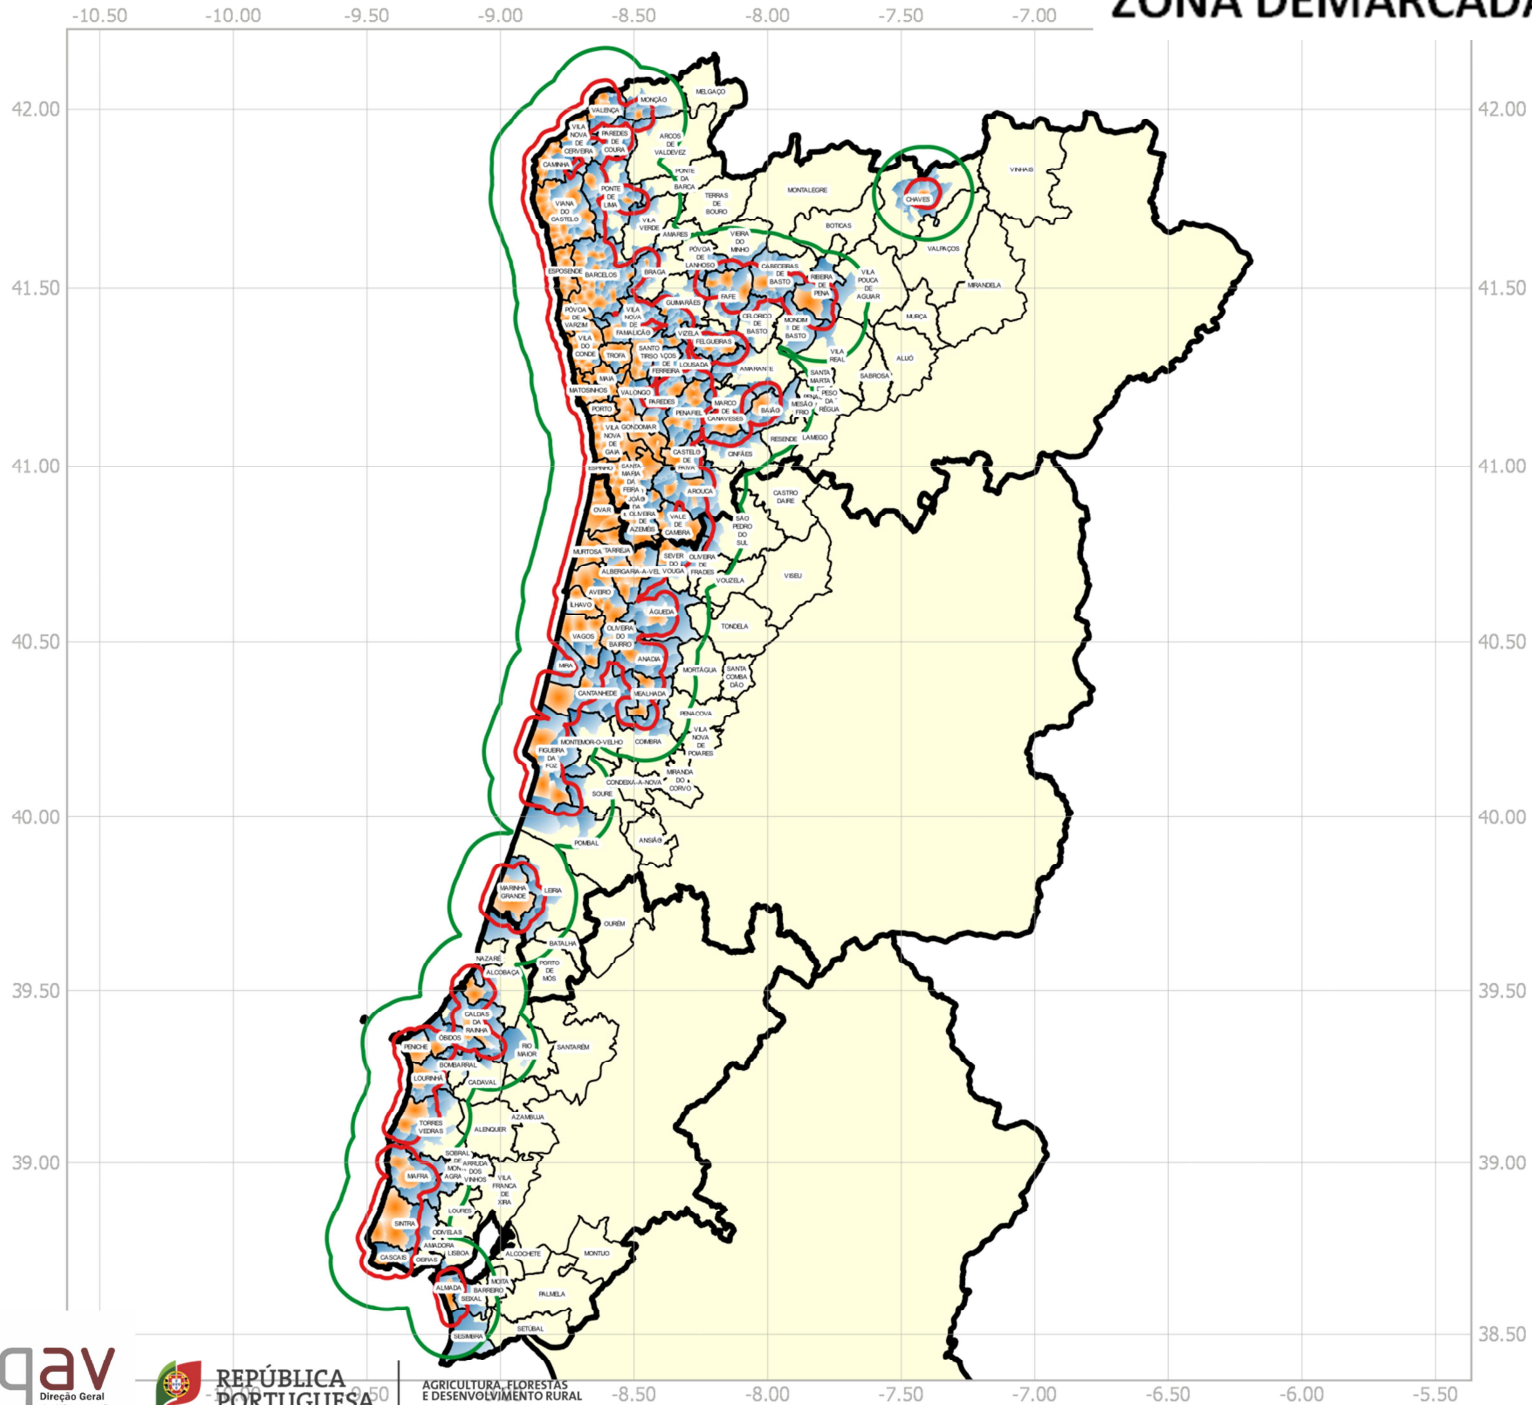

# ZONA DEMARCADA DE *TRIOZA ERYTREA*

- Trioza erytreae***
- ZT\_3Km
  - ZV\_10Km
  - Freguesias Infestadas
  - Freguesias na ZD
- 0 25 50 75 100 km

## FREGUESIAS INFESTADAS COM TRIOZA ERYTREA

#### DRAPC:

- ALBERGARIA-A-VELHA: Albergaria-a-Velha e Valmaior; Angeja; Branca; S. João de Loure e Frossos
- ÁGUEDA: Águeda e Borralha;
- ANADIA: Arcos e Mogofores; Amoreira da Gândara, Paredes do Bairro e Ancas
- AVEIRO: Aradas; Cacia; Glória e Vera Cruz; Oliveirinha; Requeixo, Nossa Sra. de Fátima e Nariz; São Bernardo; São Jacinto
- CANTANHEDE: São Caetano; Tocha
- ESTARREJA: Avanca; Beduído e Veiros; Canelas e Fermelã; Pardilhó
- FIGUEIRA DA FOZ: Buarcos e São Julião; Lavos; Paião; Quiaios
- ÍLHAVO: Gafanha da Encarnação; Gafanha da Nazaré; Ílhavo (São Salvador)
- MARINHA GRANDE: Marinha Grande
- MEALHADA: Barcouço; Mealhada, Ventosa do Bairro e Antes
- MURTOSA: Bunheiro; Monte; Murtosa; Torreira
- OLIVEIRA DO BAIRRO: Bustos, Troviscal e Mamarrosa; Oiã
- OVAR: Cortegaça; Esmoriz; Maceda; Ovar, S. João, Arada e S. Vicente de Pereira Jusã; Válega
- SEVER DO VOUGA: Rocas do Vouga; Sever do Vouga; Silva Escura e Dornelas
- VAGOS: Fonte de Angeão e Covão do Lobo; Gafanha da Boa Hora; Ouca; Sosa; Vagos e S.<sup>to</sup> António

#### DRAPLVT:

- ALCOBAÇA: Alfeizerão; São Martinho do Porto
- ALMADA: Charneca de Caparica e Sobreda
- CALDAS DA RAINHA: **Nossa Senhora do Pópulo, Coto e São Gregório**
- CASCAIS: **Cascais e Estoril**
- LOURINHÃ: Lourinhã e Atalaia
- MAFRA: Mafra; Santo Isidoro
- ÓBIDOS: Gaeiras; **Olho Marinho**
- PENICHE: **Atouguia da Baleia; Serra D'El Rei**
- SINTRA: Colares; S. Maria, S. Miguel, S. Martinho, S. Pedro Penaferrim; São João das Lampas e Terrugem
- TORRES VEDRAS: **A-dos-Cunhados; Silveira**